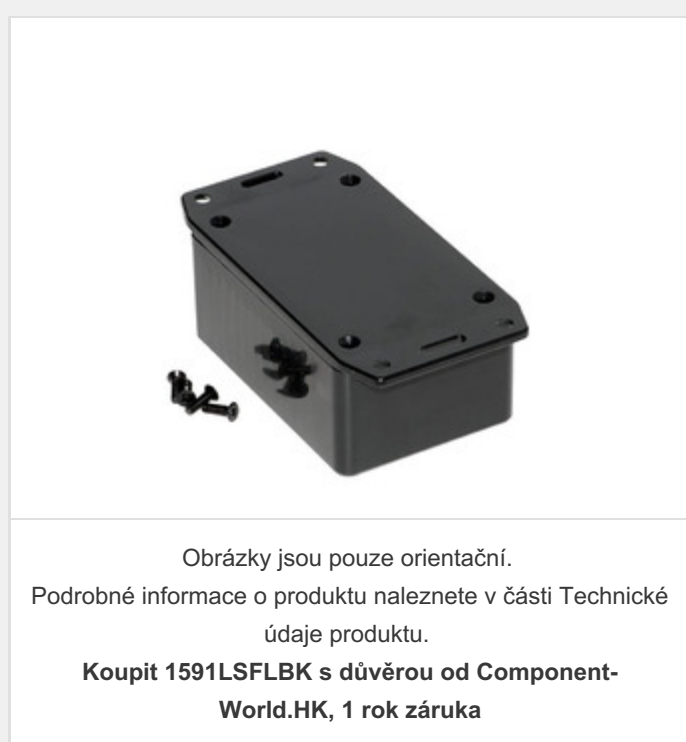

1591LSFLBK

Part Number: [1591LSFLBK](#)

Výrobce: [Hammond Manufacturing](#)

Popis: BOX PLSTC BLACK 3.35"L X 2.21"W

Datový list: [1591 Series Datasheet](#)

RoHS Status: Bez olova / V souladu RoHS

Ship From: Hong Kong

Shipment Way: DHL/Fedex/TNT/UPS/EMS

[Request For Quotation](#)

PARAMETR PRODUKTU			
Part Number	1591LSFLBK	Výrobce	Hammond Manufacturing
Popis	BOX PLSTC BLACK 3.35"L X 2.21"W	Stav volného vedení / RoHS	Bez olova / V souladu RoHS
Dostupné množství	33321 pcs	Datový list	1591 Series Datasheet
Kategorie	Krabice, skříně, regály	Hmotnost	0.125 lb (56.7g)
Tloušťka	0.079" (2.01mm)	Velikost / Rozměry	3.346" L x 2.205" W (85.00mm x 56.00mm)
Informace o lodní dopravě	Shipped from Digi-Key	Série	1591FLS
hodnocení	IP54	Ostatní jména	1591LSFLBK-ND HM2014
Úroveň citlivosti na vlhkost (MSL)	Not Applicable	Materiál hořlavosti Rating	-
Materiál	Plastic, Polystyrene	Výrobní standardní doba výroby	4 Weeks
Stav volného vedení / RoHS	Lead free / RoHS Compliant	Výška	1.535" (38.99mm)
Funkce	Card Guides	Detailní popis	Box with Mounting Flange Plastic, Polystyrene Black Cover Included 3.346" L x 2.205" W (85.00mm x 56.00mm) X 1.535" (38.99mm)
Design	Cover Included	Typ kontejneru	Box with Mounting Flange
Barva	Black	Oblast (dx š)	7.38 in² (47.6 cm²)